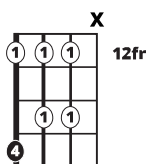

**Song Form**

Intro, Verse, Chorus, Verse, Chorus, Bridge, Outro

Genre  
**Pop**

Language  
**English**

Key  
**G**

Tempo  
**120 BPM**

Chords:

G	Am	Bm	C	D	Em
I	ii	iii	IV	V	vi

Intro/  
Verse ||: / / / / / | / / / / / | / / / / / | / / / / / :||

Pre-Chorus/  
Bridge ||: / / / / / | / / / / / | / / / / / | / / / / / :||

Chorus ||: / / / / / | / / / / / | / / / / / | / / / / / |

/ / / / / | / / / / / | / / / / / | / / / / / :||

**Iconic Notation**

Rhythm

Solo Scale

**Gmaj Pentatonic**

**Standard Notation**

Rhythm

Solo Scale