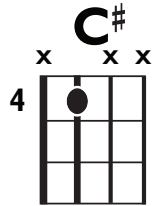

# "ALL STAR"

by *Smash Mouth*

**KEY: F#**

**TEMPO:** 104 BPM

Chords

<b>F#</b>	<b>G#mi</b>	<b>A#mi</b>	<b>B</b>	<b>C#</b>	<b>D#mi</b>	<b>E</b>
<b>I</b>	<b>ii</b>	<b>iii</b>	<b>IV</b>	<b>V</b>	<b>vi</b>	<b>bVII</b>

SONG FORM: Verse, Chorus, Verse, Chorus, Bridge, Chorus, Verse, Chorus

**VERSE**

**CHORUS, BRIDGE**

**3X**

Iconic Notation

Standard Notation

Strum Pattern

**F# Major Pentatonic**