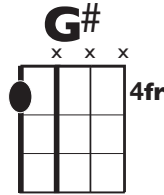

# "ALL STAR"

by *Smash Mouth*

**KEY: F#**

**TEMPO:** 104 BPM

Chords

<b>F#</b>	<b>G#mi</b>	<b>A#mi</b>	<b>B</b>	<b>C#</b>	<b>D#mi</b>	<b>E</b>
<b>I</b>	<b>ii</b>	<b>iii</b>	<b>IV</b>	<b>V</b>	<b>vi</b>	<b>bVII</b>

SONG FORM: Verse, Chorus, Verse, Chorus, Bridge, Chorus, Verse, Chorus

**VERSE**

**CHORUS, BRIDGE**

**3X**

Iconic Notation

Standard Notation

Strum Pattern

**F# Major Pentatonic**