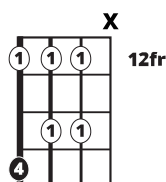

**Song Form**

Chorus, Verse, Chorus, Verse, Chorus

Genre  
**Pop**

Language  
**English**

Key  
**G**

Tempo  
**104 BPM**

Chords:

<b>G</b>	<b>Am</b>	<b>Bm</b>	<b>C</b>	<b>D</b>	<b>Em</b>
I	ii	iii	IV	V	vi

**E** **C** **E** **C**

||: / / / / / | / / / / / | / / / / / | / / / / / |

**A** **C** **A** **C**

| / / / / / | / / / / / | / / / / / | / / / / / :||

**Iconic Notation**

Comping Pattern

Solo Scale

**Gmaj Pentatonic**