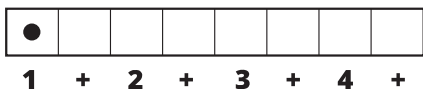

**Song Form**

Intro, Verse, Chorus, Verse, Chorus, Verse, Chorus

Genre  
**Indie**

Language  
日本語  
**Japanese**

Key  
**F#**

Tempo  
**104 BPM**

Chords:

F#	G#m	A#m	B	C#	D#m
I	ii	iii	IV	V	vi

**B**

**C#**

**D#**

||: / / / / / | / / / / / | / / / / / | / / / / / :||

**Iconic Notation**

Comping Pattern

Intro/Verse Pattern

Chorus/Bridge Pattern