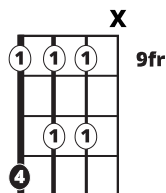

**Song Form**

Verse, Chorus, Verse, Chorus, Verse, Chorus

Genre  
**Norteño**

Language  
**Español/  
Spanish**

Key  
**E**

Tempo  
**146 BPM**

Chords:

<b>E</b>	<b>F#m</b>	<b>G#m</b>	<b>A</b>	<b>B</b>	<b>C#m</b>
I	ii	iii	IV	V	vi

Verse ||: / / / / / | / / / / / | / / / / / | / / / / / :||

Chorus ||: / / / / / | / / / / / | / / / / / | / / / / / :||

**Iconic Notation**

Comping Pattern

Solo Scale

**Emaj Pentatonic**

**Standard Notation**