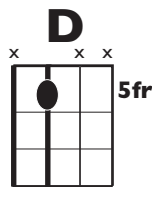

KEY: EMI

TEMPO: 110BPM

Em	F#*	G	Am	Bm	C	D
I	ii*	III	iv	v	VI	VII

SONG FORM: **Intro, Verse, Pre-Ch., Ch., Post-Ch., Interlude, V., Pre-Ch., Ch., Post-Ch., Bridge, Ch., Post-ch., Int.**

Verse

/Chorus

Pre/Post-Chorus

Solo Scale