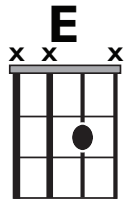

KEY: EMI

TEMPO: 110BPM

Em	F#*	G	Am	Bm	C	D
I	ii*	III	iv	v	VI	VII

SONG FORM: **Intro, Verse, Pre-Ch., Ch., Post-Ch., Interlude, V., Pre-Ch., Ch., Post-Ch., Bridge, Ch., Post-ch., Int.**

Verse

/Chorus

Pre/Post-Chorus