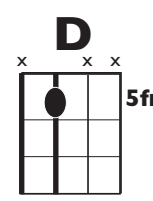

KEY: EMI

TEMPO: 110BPM

Em	F#*	G	Am	Bm	C	D
I	ii*	III	iv	v	VI	VII

SONG FORM: **Intro, Verse, Pre-Ch., Ch., Post-Ch., Interlude, V., Pre-Ch., Ch., Post-Ch., Bridge, Ch., Post-ch., Int.**

Verse

/Chorus

Pre/Post-Chorus

Bridge

Iconic Notation

Rhythm

Verse

Solo Scale

E minor pentatonic

Standard Notation

Rhythm

Solo Scale