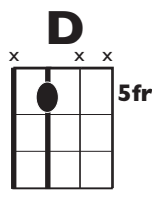

KEY: EMI

TEMPO: 110BPM

Em	F#*	G	Am	Bm	C	D
I	ii*	III	iv	v	VI	VII

SONG FORM: **Intro, Verse, Pre-Ch., Ch., Post-Ch., Interlude, V., Pre-Ch., Ch., Post-Ch., Bridge, Ch., Post-ch., Int.**

Verse

/Chorus

Pre/Post-Chorus

Solo Scale