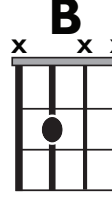

KEY: EMI

TEMPO: 110BPM

Em	F#*	G	Am	Bm	C	D
I	ii*	III	iv	v	VI	VII

SONG FORM: **Intro, Verse, Pre-Ch., Ch., Post-Ch., Interlude, V., Pre-Ch., Ch., Post-Ch., Bridge, Ch., Post-ch., Int.**

Verse

/Chorus

Pre/Post-Chorus

Bridge

Iconic Notation

Rhythm

Verse

Solo Scale

E minor pentatonic

Standard Notation

Rhythm

Solo Scale