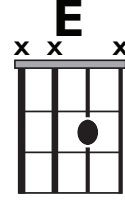

KEY: EMI

TEMPO: 110BPM

Em	F#*	G	Am	Bm	C	D
I	ii*	III	iv	v	VI	VII

SONG FORM: **Intro, Verse, Pre-Ch., Ch., Post-Ch., Interlude, V., Pre-Ch., Ch., Post-Ch., Bridge, Ch., Post-ch., Int.**

Verse

/Chorus

Pre/Post-Chorus