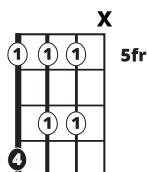

Solo Scale

Cmaj Pentatonic