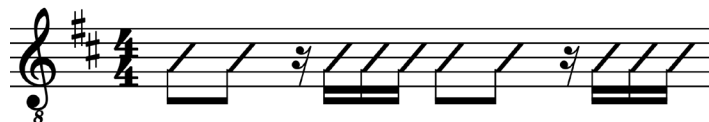

**Song Form**

Intro, Verse, Chorus, Verse, Chorus, Outro

Genre  
**Pop**

Language  
**English**

Key  
**G**

Tempo  
**120 BPM**

Chords:

G	Am	Bm	C	D	Em	F
I	ii	iii	IV	V	vi	bVII

Verse ||: / / / / / | / / / / / | / / / / / | / / / / / :||

Chorus | / / / / / | / / / / / | / / / / / | / / / / / |

| / / / / / | / / / / / | / / / / / | / / / / / |

Solo ||: / / / / / | / / / / / | / / / / / | / / / / / :||

**Iconic Notation**

Rhythm

Solo Scale

**Gmaj Pentatonic**

**Standard Notation**

Rhythm

Solo Scale