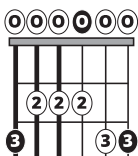

**Song Form**

Intro, Verse, Chorus, Verse, Chorus, Bridge, Outro

Genre  
**Pop**

Language  
**English**

Key  
**G**

Tempo  
**120 BPM**

Chords:

G	Am	Bm	C	D	Em
I	ii	iii	IV	V	vi

Intro/  
Verse ||: / / / / / | / / / / / | / / / / / | / / / / / :||

Pre-Chorus/  
Bridge ||: / / / / / | / / / / / | / / / / / | / / / / / :||

Chorus ||: / / / / / | / / / / / | / / / / / | / / / / / |

| / / / / / | / / / / / | / / / / / | / / / / / :||

**Iconic Notation**

Strum Pattern

Solo Scale

**Gmaj Pentatonic**

0 3 = Root Notes

**Standard Notation**

Strum Pattern