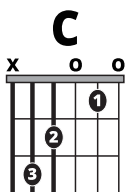

**Song Form**

Intro, Verse, Chorus, Verse, Chorus, Bridge, Outro

Genre  
**Pop**

Language  
**English**

Key  
**G**

Tempo  
**120 BPM**

Chords:

G	Am	Bm	C	D	Em
I	ii	iii	IV	V	vi

Intro/  
Verse ||: / / / / / | / / / / / | / / / / / | / / / / / :||

Pre-Chorus/  
Bridge ||: / / / / / | / / / / / | / / / / / | / / / / / :||

Chorus ||: / / / / / | / / / / / | / / / / / | / / / / / |

| / / / / / | / / / / / | / / / / / | / / / / / :||

**Iconic Notation**

Strum Pattern

Solo Scale

**Gmaj Pentatonic**

0 3 = Root Notes

**Standard Notation**

Strum Pattern