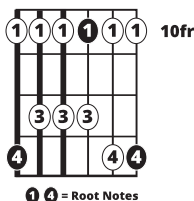

Fmaj Pentatonic