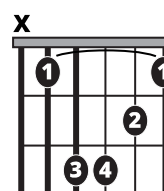

**Song Form**

Intro, Verse, Chorus, Verse, Chorus, Bridge, Outro

Genre  
**R&B**

Language  
**English**

Key  
**F**

Tempo  
**58 BPM**

Chords:

<b>F</b>	<b>Gm</b>	<b>Am</b>	<b>Bb</b>	<b>C</b>	<b>Dm</b>
I	ii	iii	IV	V	vi

**Fmaj7**

**F7**

**Bb**

**Bbmi**

12/8 ||: / / / / | / / / / | / / / / | / / / / :||

**Iconic Notation**

Comping Pattern

Solo Scale