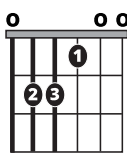

**Song Form**

Intro, Verse, Chorus, Interlude, Chorus, Chorus, Chorus

Genre  
**Pop**

Language  
**English**

Key  
**A**

Tempo  
**85 BPM**

Chords:

A	Bm	C#m	D	E	F#m
I	ii	iii	IV	V	vi

**A**

Intro/  
Interlude

**D**

**E**

**C#mi**

**F#mi**

Verse

**D**