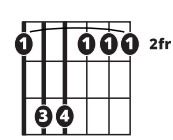

**Song Form**

Intro, Verse, Chorus, Interlude, Chorus, Chorus, Chorus

Genre  
**Pop**

Language  
**English**

Key  
**A**

Tempo  
**85 BPM**

Chords:

A	Bm	C#m	D	E	F#m
I	ii	iii	IV	V	vi

**A**

Intro/  
Interlude

**D**

**E**

**C#mi**

**F#mi**

Verse

**D**