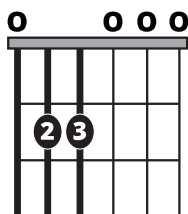

Song Form

Intro, Verse, Chorus, Verse, Chorus, Bridge, Outro

Genre
**Corrido/
Rock en
Español**

Language
**Español/
Spanish**

Key
Em

Tempo
148 BPM

Chords:

Em	F#*	G	Am	Bb	C	D
I	ii	iii	iv	V	VI	VII

C

D

B

Emi

D

Iconic Notation

Comping Pattern

1 + 2 + 3 +