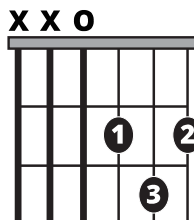

Song Form

Intro, Verse, Chorus, Verse, Chorus, Bridge, Outro

Genre
**Corrido/
Rock en
Español**

Language
**Español/
Spanish**

Key
Em

Tempo
148 BPM

Chords:

Em	F#*	G	Am	Bb	C	D
I	ii	iii	iv	V	VI	VII

C

D

B

Emi

D

Iconic Notation

Comping Pattern

1 + 2 + 3 +