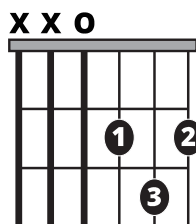

Song Form

Intro, Verse, Chorus, Verse, Chorus, Bridge, Outro

Genre
**Corrido/
Rock en
Español**

Language
**Español/
Spanish**

Key
Em

Tempo
148 BPM

Chords:

Em	F#*	G	Am	Bb	C	D
I	ii	iii	iv	V	VI	VII

C

D

B

Emi

D

Iconic Notation

Comping Pattern

1 + 2 + 3 +