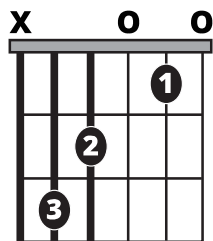

Song Form

Intro, Verse, Chorus, Verse, Chorus, Bridge, Outro

Genre
**Corrido/
Rock en
Español**

Language
**Español/
Spanish**

Key
Em

Tempo
148 BPM

Chords:

Em	F#*	G	Am	Bb	C	D
I	ii	iii	iv	V	VI	VII

C

D

B

Emi

D

Iconic Notation

Comping Pattern

1 + 2 + 3 +