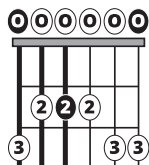

1 + 2 + 3 +

Solo Scale

Emi Pentatonic