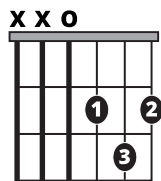

**Song Form**

Intro, Verse, Chorus, Verse, Chorus, Outro

Genre  
**Pop**

Language  
**English**

Key  
**Bm**

Tempo  
**107 BPM**

Chords:

Bm	C#*	D	Em	F#	G
I	ii*	III	iv	V	VII

**Bmi**

**D**

**G**

**F#**

Intro/  
Verse/  
Outro ||: / / | / / / / :||

**G**

**D**

**F#mi**

**Bmi**

Chorus ||: / / / / | / / / / | / / / / | / / / / :||

**Iconic Notation**

Strum Pattern

Solo Scale

**Bmi Pentatonic**

0 0 = Root Notes

**Standard Notation**