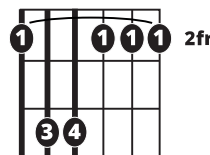

**Song Form**

Intro, Verse, Chorus, Verse, Chorus, Outro

Genre  
**Pop**

Language  
**English**

Key  
**Bm**

Tempo  
**107 BPM**

Chords:

Bm	C#*	D	Em	F#	G
I	ii*	III	iv	V	VII

**Bmi**

**D**

**G**

**F#**

Intro/  
Verse/  
Outro ||: / / | / / / / :||

**G**

**D**

**F#mi**

**Bmi**

Chorus ||: / / / / | / / / / | / / / / | / / / / :||

**Iconic Notation**

Strum Pattern

Solo Scale

**Bmi Pentatonic**

0 0 = Root Notes

**Standard Notation**