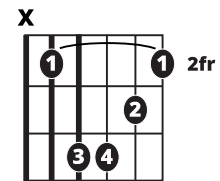

**Song Form**

Intro, Verse, Chorus, Verse, Chorus, Outro

Genre  
**Pop**

Language  
**English**

Key  
**Bm**

Tempo  
**107 BPM**

Chords:

Bm	C#*	D	Em	F#	G
I	ii*	III	iv	V	VII

**Bmi**

**D**

**G**

**F#**

Intro/  
Verse/  
Outro ||: / / | / / / / :||

**G**

**D**

**F#mi**

**Bmi**

Chorus ||: / / / / | / / / / | / / / / | / / / / :||

**Iconic Notation**

Strum Pattern

Solo Scale

**Bmi Pentatonic**

0 0 = Root Notes

**Standard Notation**