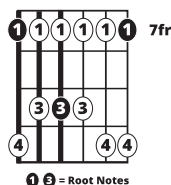

**Song Form**

Intro, Verse, Chorus, Verse, Chorus, Outro

Genre  
**Pop**

Language  
**English**

Key  
**Bm**

Tempo  
**107 BPM**

Chords:

Bm	C#*	D	Em	F#	G
I	ii*	III	iv	V	VII

**Bmi**

Chorus ||: / / / / | / / / / | / / / / | / / / / :||

**Iconic Notation**

Strum Pattern

Solo Scale

**Bmi Pentatonic**

0 0 = Root Notes

**Standard Notation**