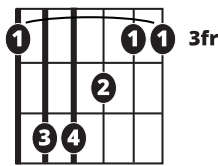

**Song Form**

Intro, Verse, Chorus, Verse, Chorus, Outro

Genre  
**Pop**

Language  
**English**

Key  
**Bm**

Tempo  
**107 BPM**

Chords:

Bm	C#*	D	Em	F#	G
I	ii*	III	iv	V	VII

**Bmi**

**D**

**G**

**F#**

Intro/  
Verse/  
Outro ||: / / | / / / / :||

**G**

**D**

**F#mi**

**Bmi**

Chorus ||: / / / / | / / / / | / / / / | / / / / :||

**Iconic Notation**

Strum Pattern

Solo Scale

**Bmi Pentatonic**

0 0 = Root Notes

**Standard Notation**