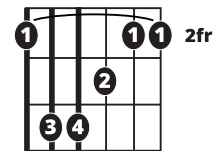

**Song Form**

Intro, Verse, Chorus, Verse, Chorus, Outro

Genre  
**Pop**

Language  
**English**

Key  
**Bm**

Tempo  
**107 BPM**

Chords:

Bm	C#*	D	Em	F#	G
I	ii*	III	iv	V	VII

**Bmi**

**D**

**G**

**F#**

Intro/  
Verse/  
Outro ||: / / | / / / / :||

**G**

**D**

**F#mi**

**Bmi**

Chorus ||: / / / / | / / / / | / / / / | / / / / :||

**Iconic Notation**

Strum Pattern

Solo Scale

**Bmi Pentatonic**

0 0 = Root Notes

**Standard Notation**