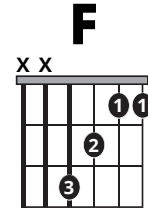

Song Form

Intro, Verse, Chorus, Verse, Bridge, Chorus

Genre
Pop

Language
Español
Spanish

Key
C

Tempo
80 BPM

Chords:

C	Dm	E	F	G	Am
I	ii	iii	IV	V	vi

Intro ||: / / / / | / / / / | / / / / | / / / / :||

Verse ||: / / / / | / / / / | / / / / | / / / / | / / / / :||

Chorus | / / / / | / / / / | / / / / | / / / / |

Bridge | / / / / | / / / / | / / / / | / / / / |

Solo Scale