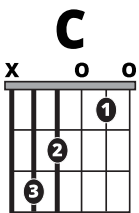

Song Form

Intro, Verse, Chorus, Verse, Bridge, Chorus

Genre
Pop

Language
Español
Spanish

Key
C

Tempo
80 BPM

Chords:

C	Dm	E	F	G	Am
I	ii	iii	IV	V	vi

Intro ||: / / / / | / / / / | / / / / | / / / / :||

Verse ||: / / / / | / / / / | / / / / | / / / / | / / / / :||

Chorus | / / / / | / / / / | / / / / | / / / / |

Bridge | / / / / | / / / / | / / / / | / / / / |