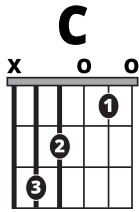

Song Form

Intro, Verse, Chorus, Verse, Bridge, Chorus

Genre
Pop

Language
Español
Spanish

Key
C

Tempo
80 BPM

Chords:

C	Dm	E	F	G	Am
I	ii	iii	IV	V	vi

Intro ||: / / / / | / / / / | / / / / | / / / / :||

Verse ||: / / / / | / / / / | / / / / | / / / / | / / / / :||

Chorus | / / / / | / / / / | / / / / | / / / / |

Bridge | / / / / | / / / / | / / / / | / / / / |