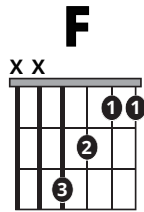

Song Form

Intro, Verse, Chorus, Verse, Bridge, Chorus

Genre
Pop

Language
Español
Spanish

Key
C

Tempo
80 BPM

Chords:

C	Dm	E	F	G	Am
I	ii	iii	IV	V	vi

Intro ||: / / / / | / / / / | / / / / | / / / / :||

Verse ||: / / / / | / / / / | / / / / | / / / / | / / / / :||

Chorus | / / / / | / / / / | / / / / | / / / / |

Bridge | / / / / | / / / / | / / / / | / / / / |