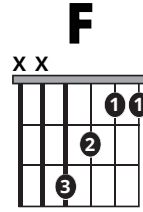

Song Form

Intro, Verse, Chorus, Verse, Bridge, Chorus

Genre
Pop

Language
Español
Spanish

Key
C

Tempo
80 BPM

Chords:

C	Dm	E	F	G	Am
I	ii	iii	IV	V	vi

Intro ||: / / / / | / / / / | / / / / | / / / / :||

Verse ||: / / / / | / / / / | / / / / | / / / / | / / / / :||

Chorus | / / / / | / / / / | / / / / | / / / / |

Bridge | / / / / | / / / / | / / / / | / / / / |