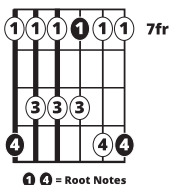

Dmaj Pentatonic