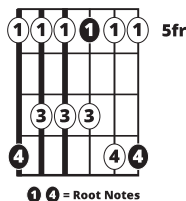

### Song Form

Intro, Verse, Verse, Chorus, Post-Chorus, Verse, Chorus, Verse

Genre  
**Pop Ballad**

Language  
**English**

Key  
**C**

Tempo  
**78 BPM**

Chords:

C	Dm	Em	F	G	Am
I	ii	iii	IV	V	vi

**C** **Emi** **Fmaj7**

Intro  
Post-Chorus ||: / / / / | / / / / :||

**C** **Emi** **Fmaj7** **Ami** **Emi** **Fmaj7**

Verse ||: / / / / | / / / / :|| x3

**Dmi** **G** **C** **Emi** **Fmaj7**

Chorus | / / / / | / / / / | / / / / | / / / / |

### Iconic Notation

Comping Pattern

1 + 2 + 3 + 4 +

Solo Scale

**Cmaj Pentatonic**