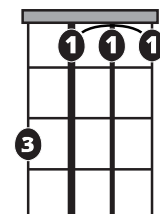

**Song Form**

Verse, Chorus, Verse, Chorus, Bridge, Chorus

Genre  
**R&B**

Language  
**English**

Key  
**F**

Tempo  
**58 BPM**

Chords:

<b>F</b>	<b>Gm</b>	<b>Am</b>	<b>Bb</b>	<b>C</b>	<b>Dm</b>
I	ii	iii	IV	V	vi

**Fmaj7**

**F7**

**Bb**

**Bbmi**

12/8 ||: / / / / | / / / / | / / / / | / / / / :||

**Iconic Notation**

Comping

Solo Scale