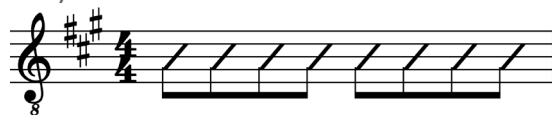

**Song Form**

Intro, Chorus, Verse 1, Verse 2, Chorus, Verse 3, Chorus, Outro

Genre  
**Pop**

Language  
**English**

Key  
**A**

Tempo  
**107 BPM**

Chords:

<b>A</b>	<b>Bm</b>	<b>C#m</b>	<b>D</b>	<b>E</b>	<b>F#m</b>
I	ii	iii	IV	V	vi

**Iconic Notation**

Rhythm

Solo Scale

**Amaj Pentatonic**

1 = Root Note

**Standard Notation**

Rhythm

Solo Scale