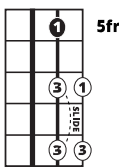

**Song Form**

Intro, Chorus, Verse 1, Verse 2, Chorus, Verse 3, Chorus, Outro

Genre  
**Pop**

Language  
**English**

Key  
**A**

Tempo  
**107 BPM**

Chords:

<b>A</b>	<b>Bm</b>	<b>C#m</b>	<b>D</b>	<b>E</b>	<b>F#m</b>
I	ii	iii	IV	V	vi

**Iconic Notation**

Rhythm

Solo Scale

**Amaj Pentatonic**

1 = Root Note

**Standard Notation**

Rhythm

Solo Scale