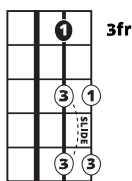

**Song Form**

Intro, Verse, Verse, Chorus, Verse, Chorus, Verse, Chorus

Genre  
**Country**

Language  
**English**

Key  
**G**

Tempo  
**104 BPM**

Chords:

G	Am	Bm	C	D	Em
I	ii	iii	IV	V	vi

Intro Verse ||: / / / / | / / / / :||

Chorus | / / / / | / / / / | / / / / | / / / / |

| / / / / | / / / / | / / / / | / / / / | / / / / |

**Iconic Notation**

Comping

Solo Scale

**Gmaj Pentatonic**

1 = Root Note