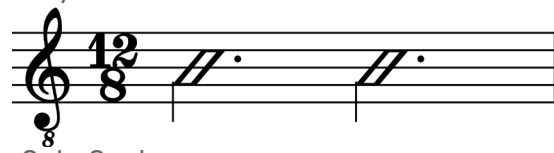

**Song Form**

Intro, Chorus, Verse, Chorus, Outro

Genre  
**Pop**

Language  
**English**

Key  
**C**

Tempo  
**57 BPM**

Chords:

C	Dm	Em	F	G	Am
I	ii	iii	IV	V	vi

**12/8** ||:

/ / / / | / / / / :||

**Iconic Notation**

Rhythm

Solo Scale

**Cmaj Pentatonic**

**Standard Notation**

Rhythm