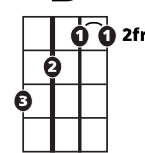

**Song Form**

Intro, Verse, Chorus, Verse, Chorus, Verse, Chorus, Outro

Genre  
**Pop**

Language  
**English**

Key  
**Em**

Tempo  
**76 BPM**

Chords:

Em	F#*	G	Am	B	C
i	ii	iii	iv	V	VI

**Emi**

**B**

**Ami**

**Emi**

Intro/Verse  
/Outro

||: / / / / | / / / / :||

**C**

**G**

**Ami**

**Emi**

**C**

**G**

**B**

Chorus

||: / / / / | / / / / :|| / / / / | / / / / |

x3

**Iconic Notation**

Comping

Solo Scale

**Emi Pentatonic**

♮ = Root Note

**Standard Notation**

Rhythm

Solo Scale