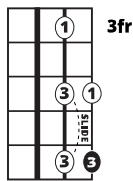

**Song Form**

Intro, Chorus, Verse, Refrain, Interlude, Verse, Chorus, Refrain

Genre  
**Corrido/  
Tumbado**

Language  
**Español/  
Spanish**

Key  
**Em**

Tempo  
**140 BPM**

Chords:

Em	F#*	G	Am	Bm	C
I	ii	iii	IV	v	VI

**Emi**

**D**

**C**

**Ami**

**Iconic Notation**

Comping

Solo Scale

**Emi Pentatonic**

3 = Root Note

**Standard Notation**

Rhythm

Solo Scale