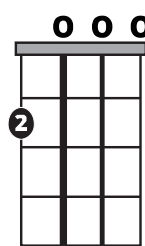

**Song Form**

Intro, Chorus, Verse, Refrain, Interlude, Verse, Chorus, Refrain

Genre  
**Corrido/  
Tumbado**

Language  
**Español/  
Spanish**

Key  
**Em**

Tempo  
**140 BPM**

Chords:

Em	F#*	G	Am	Bm	C
I	ii	iii	IV	v	VI

**Emi**

**D**

**C**

**Ami**

**Iconic Notation**

Comping

Solo Scale

**Emi Pentatonic**

3 = Root Note

**Standard Notation**

Rhythm

Solo Scale