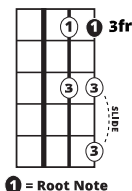

**Song Form**

Intro, Verse, Chorus, Verse, Bridge, Chorus

Genre  
**Pop**

Language  
**Español**  
Spanish

Key  
**C**

Tempo  
**80 BPM**

Chords:

C	Dm	E	F	G	Am
I	ii	iii	IV	V	vi

**Intro**

**Verse**

**Chorus**

**Bridge**

**Iconic Notation**

Rhythm

Solo Scale

**Cmaj Pentatonic**