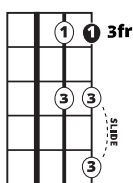

**Song Form**

Chorus, Verse, Chorus, Verse, Chorus, Verse, Chorus, Verse, Chorus

Genre  
**Country**

Language  
**English**

Key  
**C**

Tempo  
**104 BPM**

Chords:

<b>C</b>	<b>Dm</b>	<b>Em</b>	<b>F</b>	<b>G</b>	<b>Am</b>
I	ii	iii	IV	V	vi

Intro | / / / / / | / / / / / | / / / / / | / / / / / |

Verse Chorus ||: / / / / / | / / / / / | / / / / / | / / / / / :||

**Iconic Notation**

Comping

Solo Scale

**Cmaj Pentatonic**

1 = Root Note

**Standard Notation**