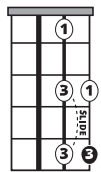

**Song Form**

Verse, Chorus, Verse, Chorus, Chorus

Genre  
**Pop**

Language  
**English**

Key  
**Dm**

Tempo  
**126 BPM**

Chords:

F	Gm	Am	Bb	C	Dm
I	ii	iii	IV	V	vi

**Bb**

**C**

**Dmi**

**Iconic Notation**

Comping Pattern

Solo Scale

**Dmi Pentatonic**

3 = Root Note