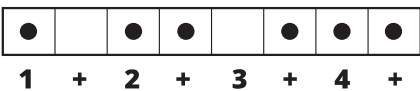

**Song Form**

Verse, Chorus, Verse, Chorus, Chorus

Genre  
**Pop**

Language  
**English**

Key  
**Dm**

Tempo  
**126 BPM**

Chords:

F	Gm	Am	Bb	C	Dm
I	ii	iii	IV	V	vi

**Bb**

**C**

**Dmi**

**Iconic Notation**

Comping Pattern

Solo Scale

**Dmi Pentatonic**

3 = Root Note