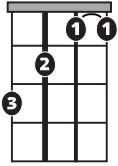

**Song Form**

Verse, Chorus, Verse, Chorus, Chorus

Genre  
**Pop**

Language  
**English**

Key  
**Dm**

Tempo  
**126 BPM**

Chords:

F	Gm	Am	Bb	C	Dm
I	ii	iii	IV	V	vi

**Bb**

**C**

**Dmi**

**Iconic Notation**

Comping Pattern

Solo Scale

**Dmi Pentatonic**

3 = Root Note