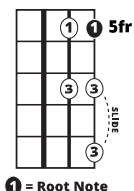

Solo Scale

Dmaj Pentatonic