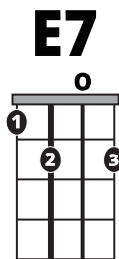

### Song Form

Intro, Verse, Chorus, Verse, Chorus, Bridge, Chorus

Genre  
**Pop**

Language  
**English**

Key  
**D**

Tempo  
**140 BPM**

Chords:

D	E	F#m	G	A	Bm	C
I	II	iii	IV	V	vi	bVII

Intro/  
Verse/  
Chorus **12**  
**8** ||: / / / / / / | / / / / / / | / / / / / / | / / / / / / :||

Bridge **12**  
**8** ||: / / / / / / | / / / / / / | / / / / / / | / / / / / / :||